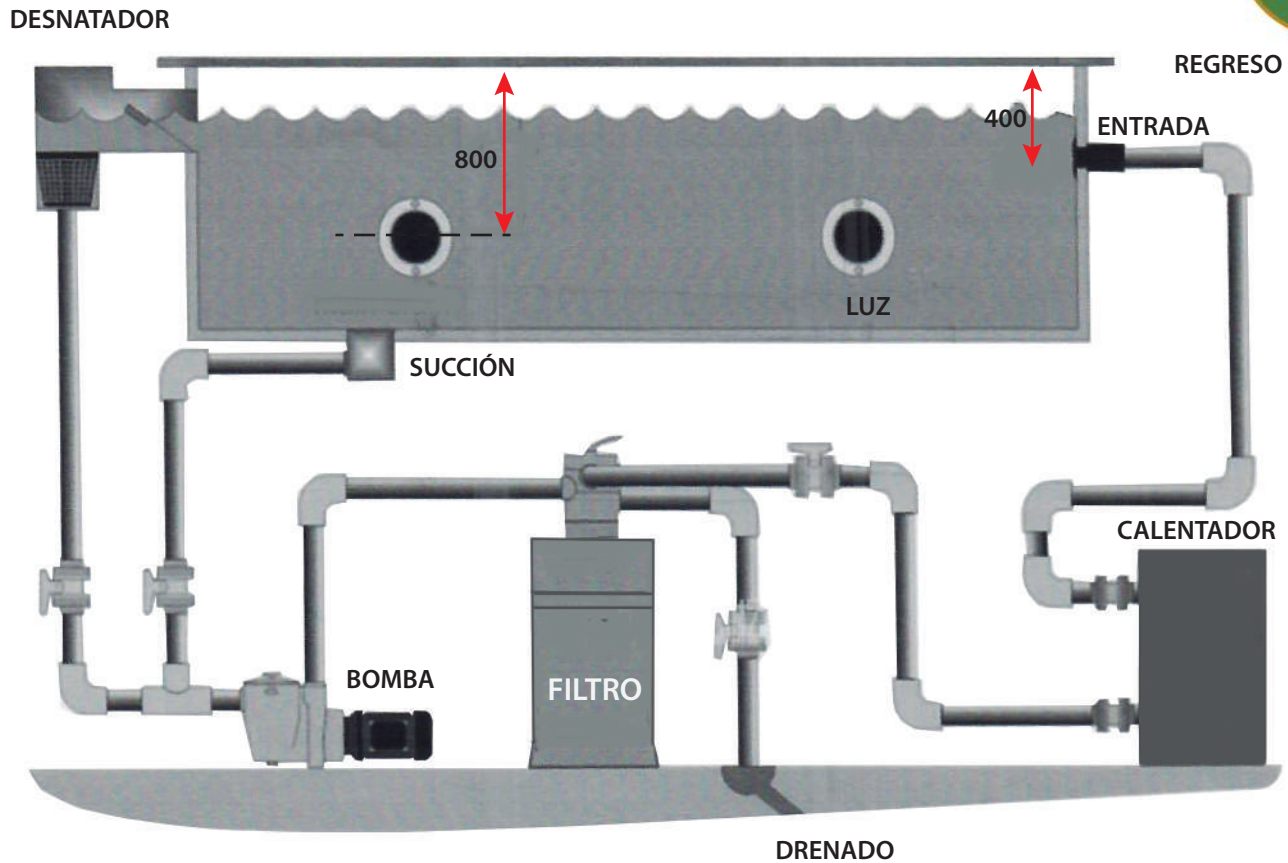

Sistema de calentamiento

Sistema de Calentamiento

El sistema de calentamiento es un equipo completo que se instala en un spa o mini alberca y sirve para calentar y filtrar el agua todo de forma automática.

El equipo incluye: Calentador de 5.5. kw, filtro, motobomba de 1 HP para filtrado y calentamiento, rejilla de succión, boquilla de retorno y switch de encendido.